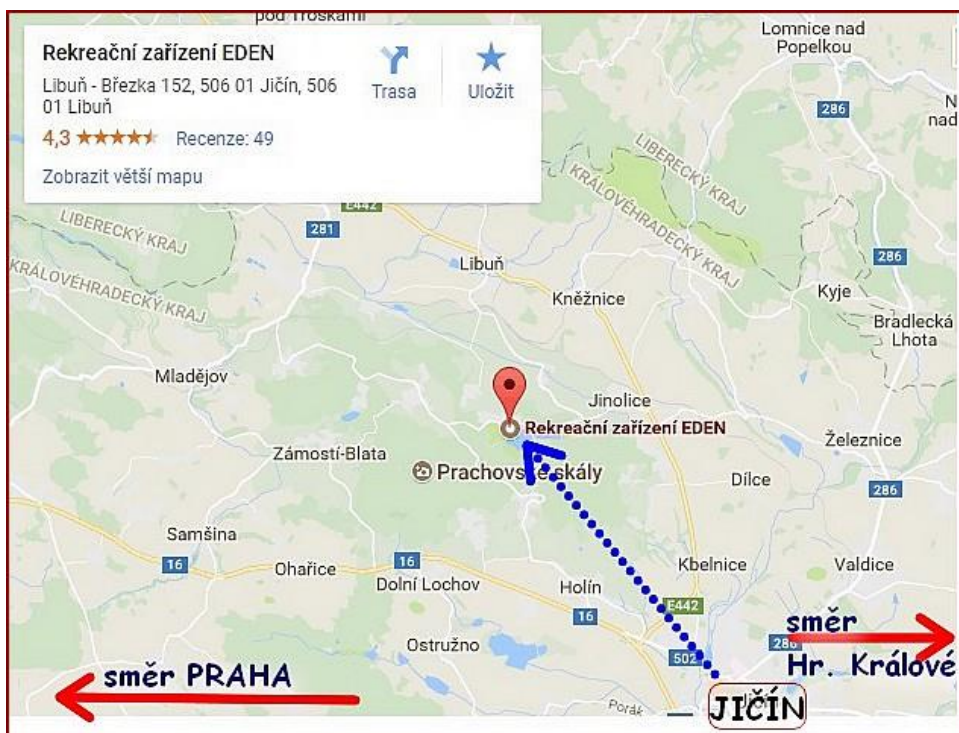

9. SETKÁNÍ PŘÁTEL BOSTONSKÉHO TERIÉRA

15. - 16. - 17. 6. 2018
Jičín Jinolice, kemp EDEN

PROGRAM:

Pátek 15. 6. 2018 - neformální zahájení v 16h (tradiční jičínské párky)

Sobota 16. 6. 2018 HLAVNÍ PROGRAM:

8.00 - 9.00 PREZENCE 9.00 - 10.00 Soutěž "BOSTONEK TUNELÁŘ" 10.00 - 10.45 Soutěž "BOSTONEK a DÍTĚ" 11.00 - 11.45 Ukázka: agility, poslušnost, tanec se psem 12.00 - 13.00 OBĚD 13.00 - 13.30 Přednáška veterináře MVDr. E. Jířů Téma: BARF + trávící systém psa 13.30 - 14.00 SYMBIOSA - představení přírodních produktů 14.00 - 14.40 Soutěž "BOSTONEK ŽRAVEC" 14.45 - 15.45 Soutěž "BOSTONEK ŠIKULA" 16.00 - 16.30 Ukázka - pachové práce 16.30 - 17.30 Ukázka - služební kynologie + soutěž " BOSTONEK OBRANÁŘ" 18.00 VYHODNOCENÍ - předání cen a pohárů	

CELODENNÍ ZNALOSTNÍ SOUTĚŽ:

soutěž probíhá od 8.00 do 16.00h - každý z účastníků obdrží hrací kartu a během dne doplňuje odpovědi na otázky umístěné na různých stanovištích. Všichni, kteří dosáhnou 20b z možných 25ti bodů budou slosováni o 3 luxusní batohy ŠKODA Motosport.

TOMBOLA - po celý den máte možnost koupit si lístky a těžit se na krásné dárky!

Posouzení luxace patelly - MVDr. Michalák David
Oficiální posouzení: 400,-kč/neoficiální posouzení: 200,-kč
Pro oficiální posouzení je nutné mít sebou originál PP.
Posouzení proběhne v době od 13.00-15.00h, kdy jsou možné i konzultace.

Neděle 17.6.2018 - VÝSTAVNÍ SEMINÁŘ (T. Trýzubská)

9.00 Zahájení - teoretická část (od přihlášení na výstavu, druhy výstav až po průběh a hodnocení) 10.30 Praktická část (socializace, způsoby předvedení, pozitivní motivace, spolupráce s rozhodčím) 14.00 Ukončení soutěží pro účastníky "O NEJ VYSTAVOVATELE"	

INFORMACE A PŘIHLÁŠENÍ: www.bostonterrier.webnode.cz